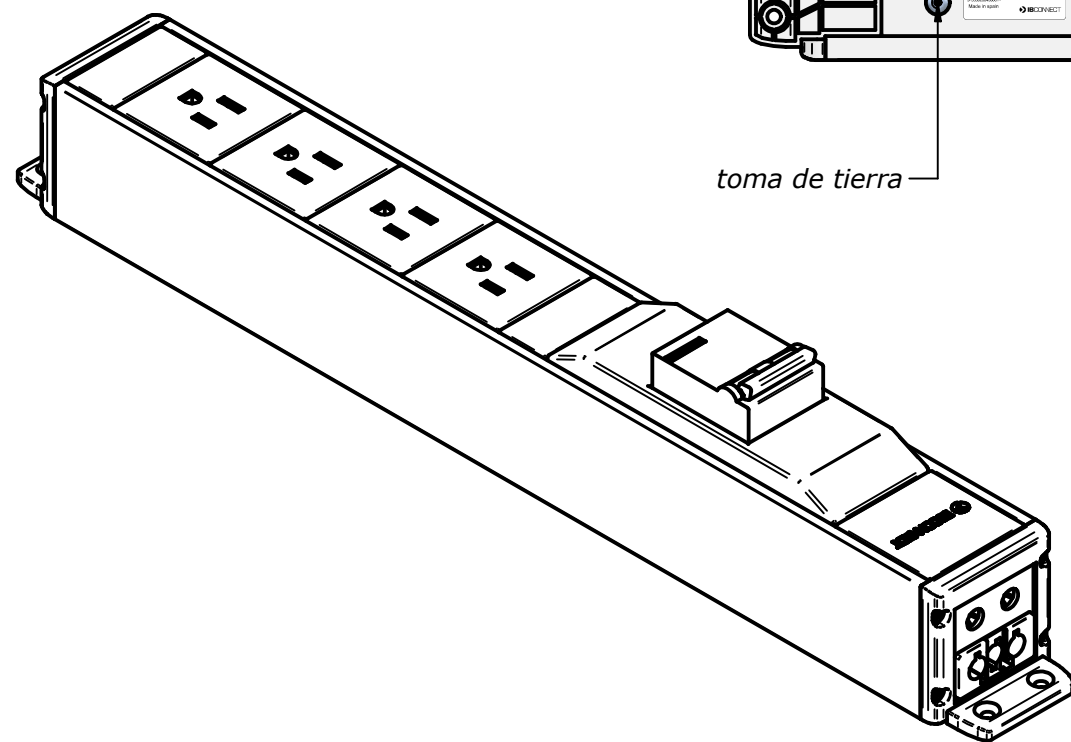

toma de tierra

Nota:

		<b>IBCONNECT</b>		Observaciones
		Pol. Ind. El Escopar, Nº 5 - 31350 - Peralta (Navarra) - España / Tel. : 948 753282 / Fax : 948 751 462 e-mail : dmolviedro@ib-connect.com		
Dibujado	Mikel			
Fecha	16 - 12 - 2011	Revisión nº		
Cliente				
ESCALA				
Nº P.:				
N.Ar.:33104002A1	MAG. 4TAB.dft		33104002A1 MAG. 4TAB.dft	